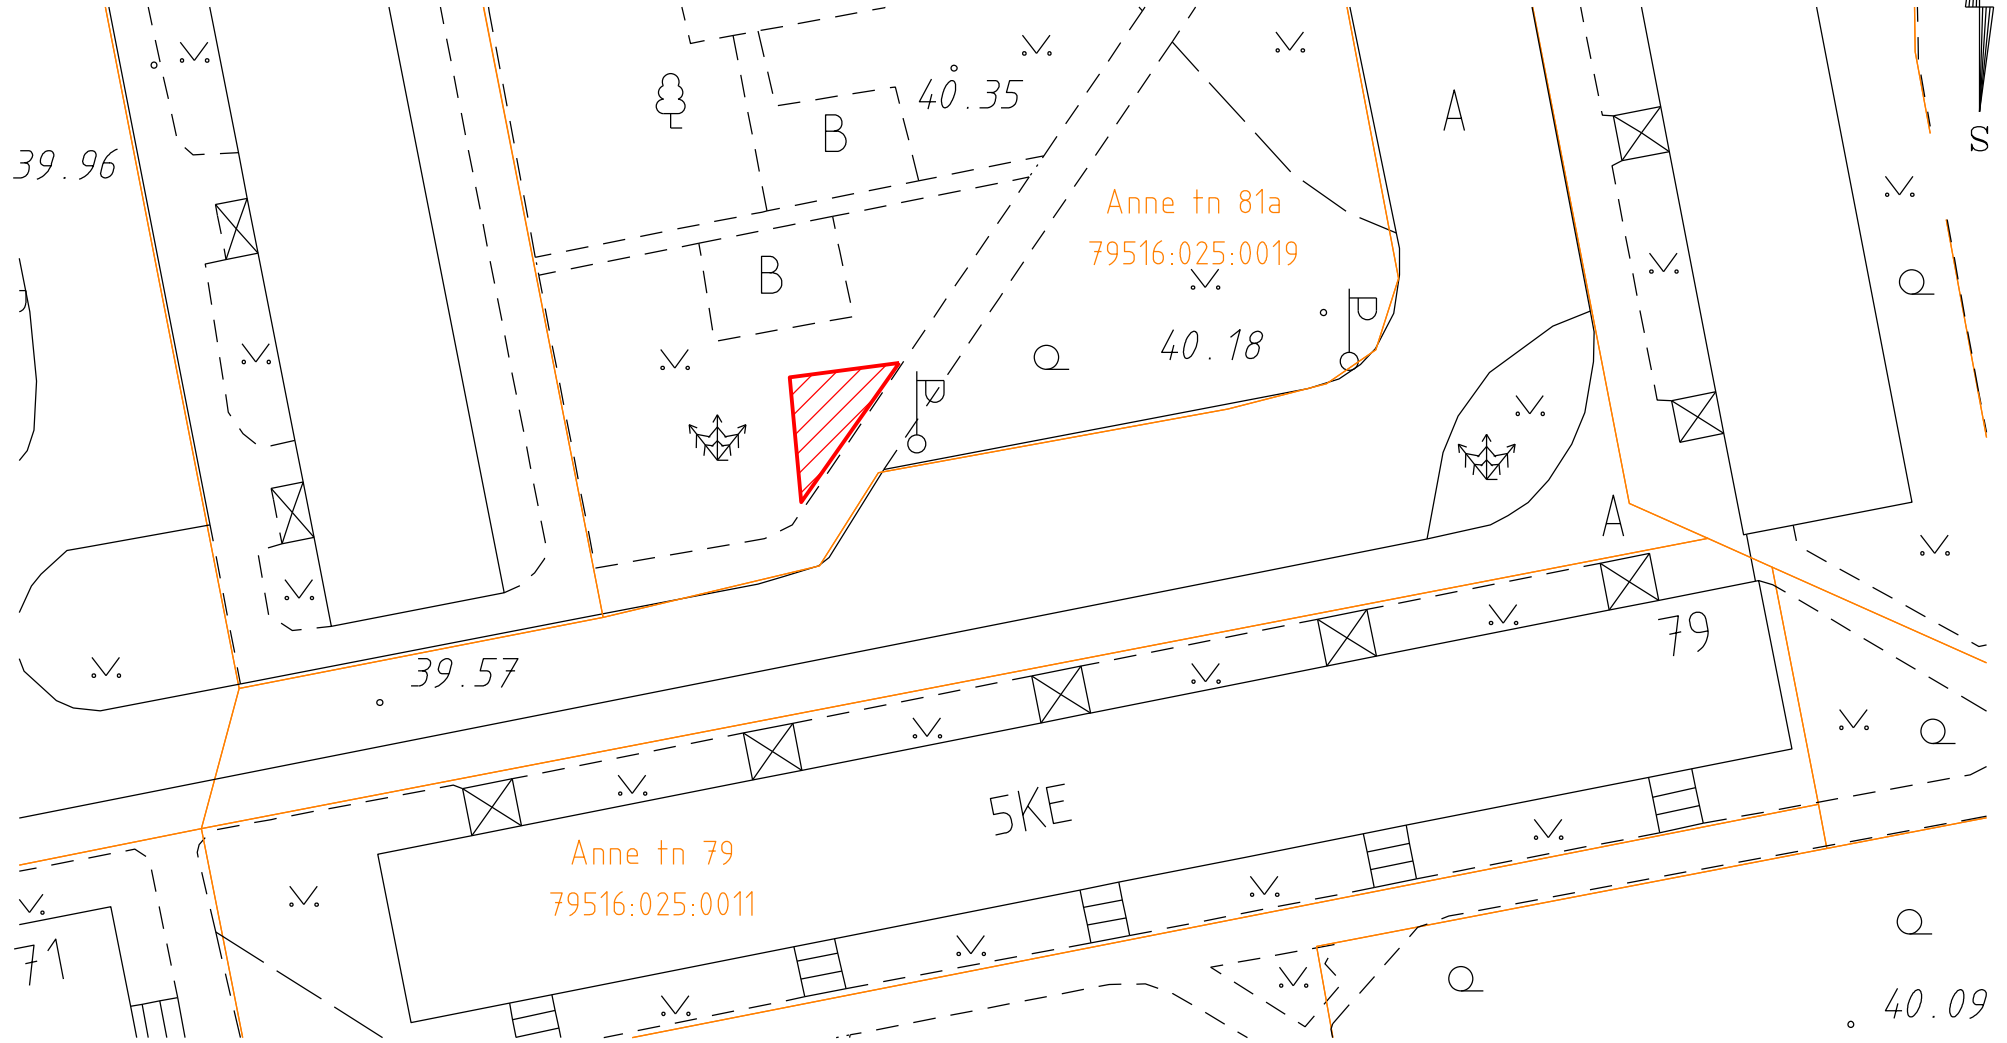

# Tasuta kasutusse antava maa-ala asendiplaan Anne tn 81a M 1: 500

-  tasuta kasutusse antav maa-ala ca 30 m<sup>2</sup>
-  katastriüksuse piir

Koostas: LPMKO geodeesiateenistuse maakorraldaja Marju Kiisla 24.08.2016